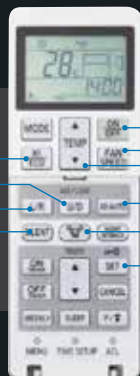

OUR TECHNOLOGIES
YOUR TOMORROW

SRK

Splitaggregat

R32
LÅGT GWP

- + A⁺⁺
- + Effektiv luftspridning med 3D-jet
- + Mycket tyst
- + Perfekt till kylning av serverrum
- + WiFi som tillval

SRK - passar lika bra i ett stilrent hem som i ett serverrum

Kraftig och effektiv luftspridning tack vare 3D-jet teknologi och en kastlängd på upp till 20 meter.

Trådlös fjärrkontroll med smarta funktioner medföljer.

Som tillval finns Modbus, KNX, trådbunden kontroll, WIFI och yttre signal via interface BIKN2.