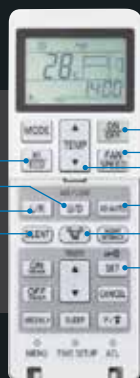

OUR TECHNOLOGIES
YOUR TOMORROW

SRK

Splitaggregat

R32
LÅGT GWP

- + Effektiv luftspridning med 3D-jet
- + Mycket tyst
- + Perfekt till kylning av serverrum
- + WiFi som tillval

SRK - passar lika bra i ett stilrent hem som i ett serverrum

Kraftig och effektiv luftspridning tack vare 3D-jet teknologi och en kastlängd på upp till 20 meter.

Trådlös fjärrkontroll med smarta funktioner medföljer.

Som tillval finns Modbus, KNX, trådbunden kontroll, WIFI och yttre signal via interface BIKN2.

- High power & Ekodrift
- Vertikal luftriktning
- Horisontell luftriktning
- Tyst funktion
- Självljysande ON/OFF-knapp
- Fläkthastighet
- Temperaturjustering
- 3D Auto
- Självrengöring
- Smart timer funktion